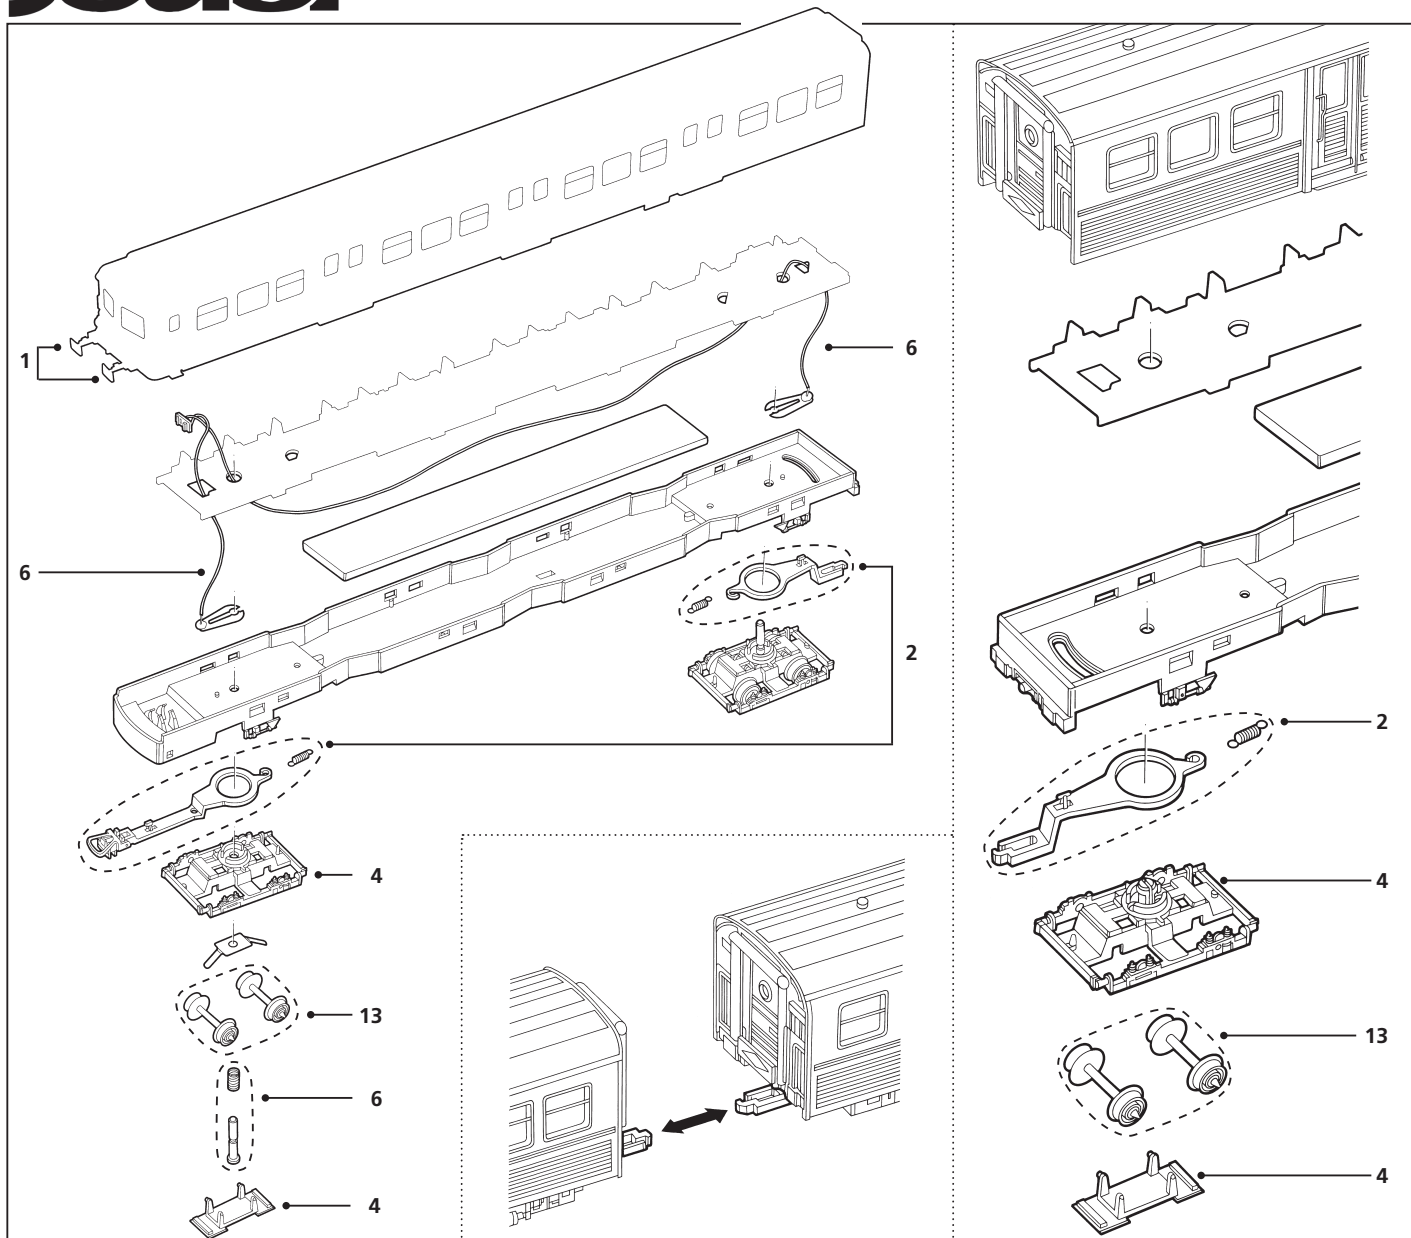

# Jouef® COFFRET DE 3 VOITURES RIB SNCF. LIVREE 'TRANSILIEN'

## LIST OF SPARES / ERSATZTEILLISTE / LISTE DE PIÈCES DE RECHANGE / LISTA RICAMBI

Item No. Art.-Nr. Référence N. di parte	Description Bezeichnung Description Descrizione	Pack Pckg. Pack Confezione	HJ4012
1	Assembly Pack Baugruppen-Satz Pack de montage Confezione complessivo	pack	HJ4012/1
2	Coupling Pack Kupplungssatz Pack d'attelage Confezione attacco	pack	HJ4012/2
4	Bogie Pack Drehgestell Bogie Carrello	pack	HJ4012/4
6	Lights Pack Leuchten-Satz Jeu de feux Confezione luci	pack	HJ4012/6
13	Wheel set Radsatz Jeu de roues Set ruote	set	HJ4012/13